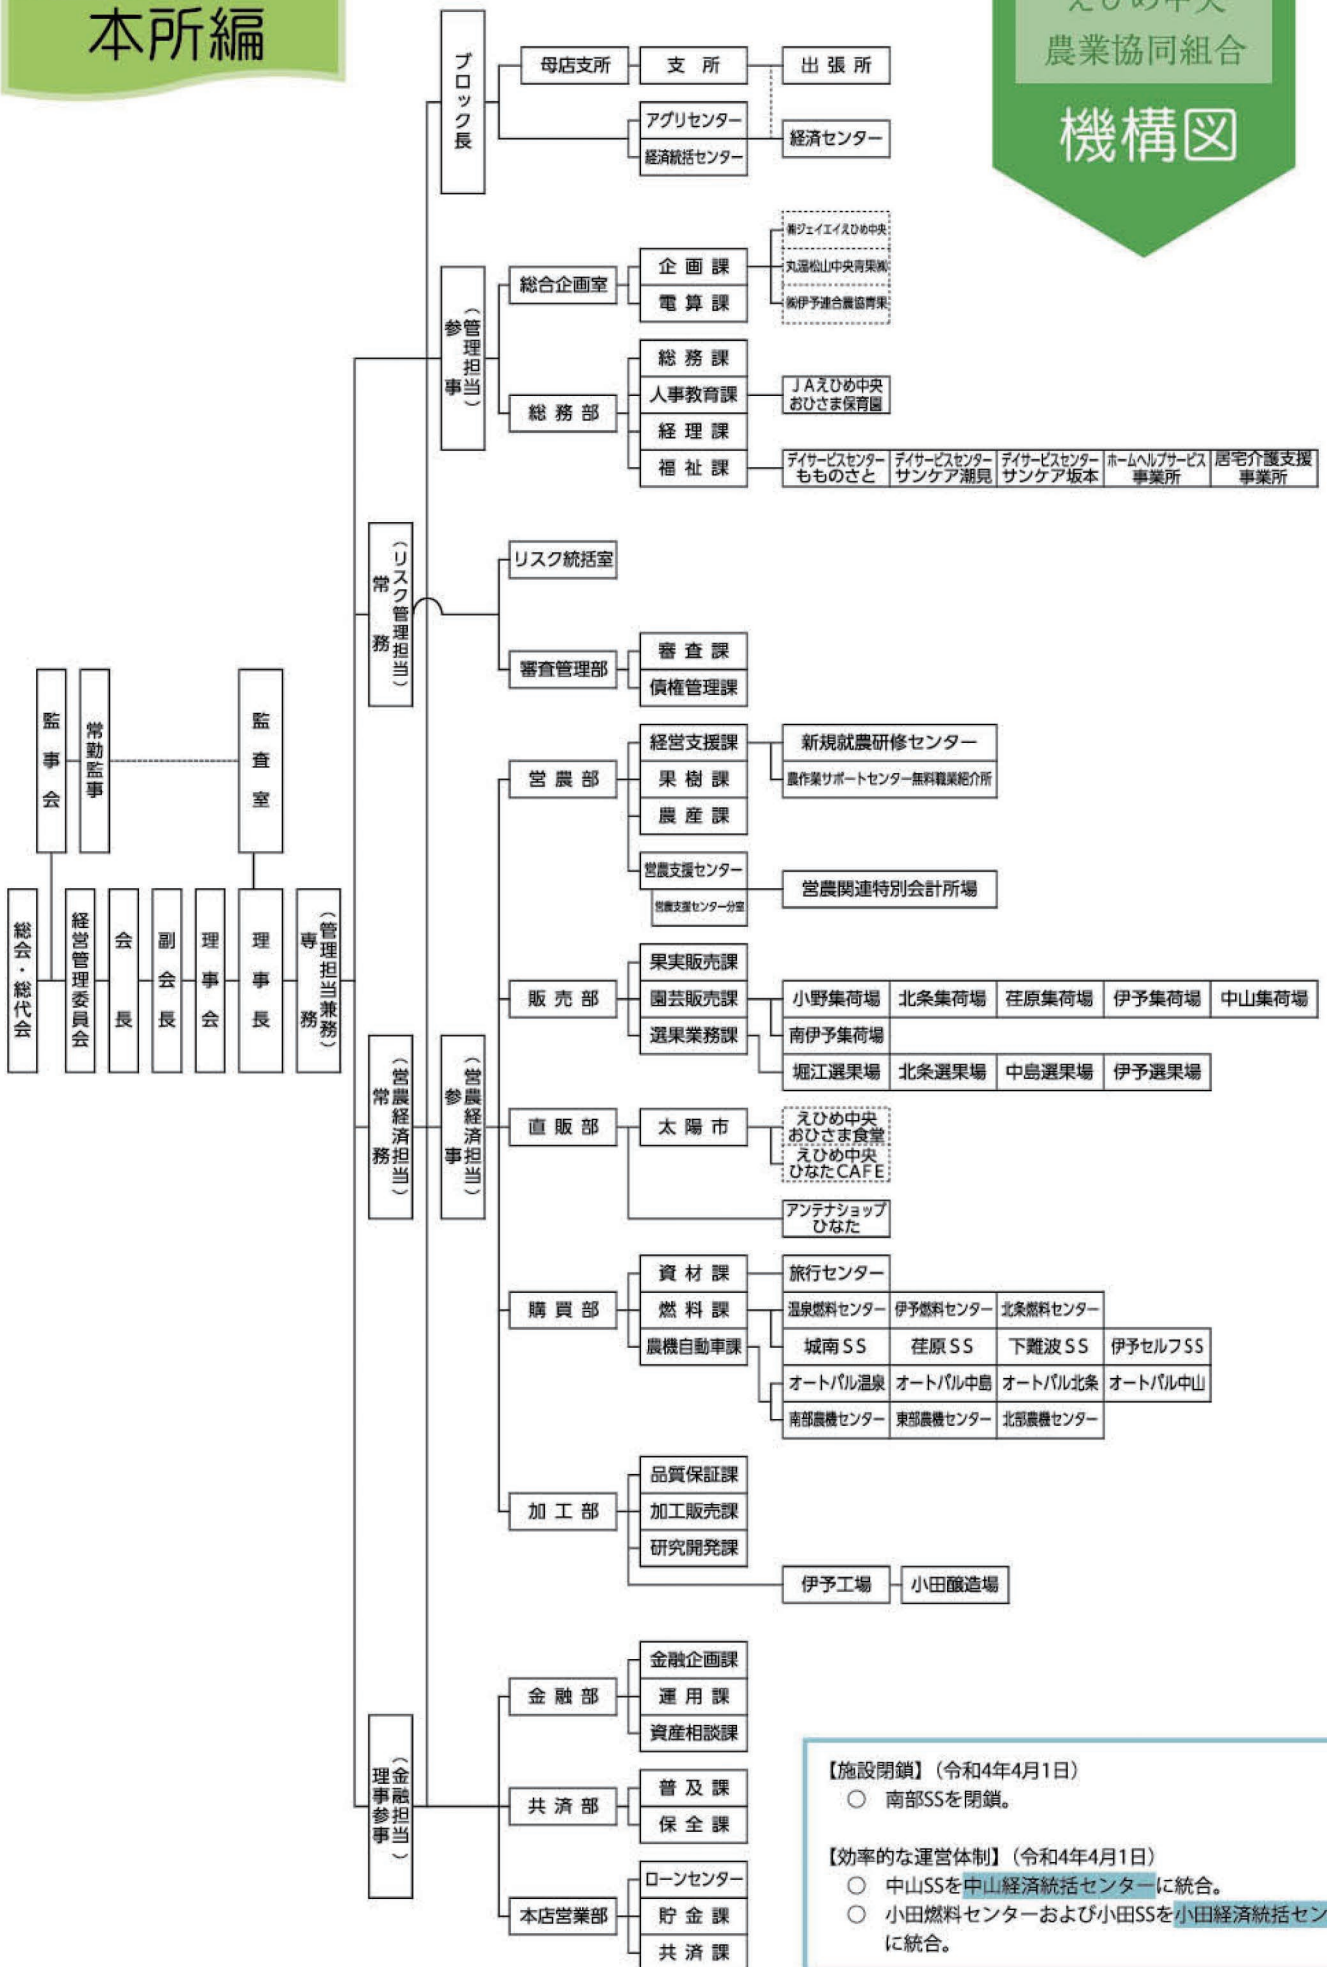

本所編

【施設閉鎖】 (令和4年4月1日)
 ○ 南部SSを閉鎖。

【効率的な運営体制】 (令和4年4月1日)
 ○ 中山SSを中山経済統括センターに統合。
 ○ 小田燃料センターおよび小田SSを小田経済統括センターに統合。