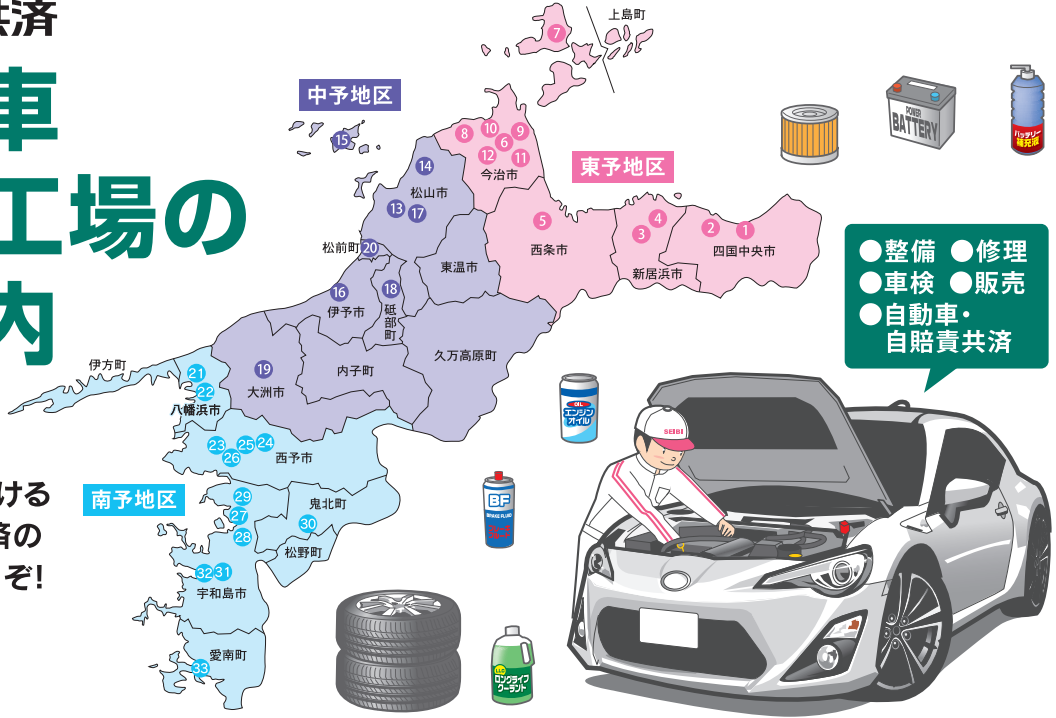

安心
その4

JA共済自動車指定工場には
信頼にお応えする全国約1,700の
ネットワークがあります!

あなたの町のカードクター
まかせて安心!

JA共済 自動車 指定工場 のご案内

愛車の修理・
メンテナンスは
安心・信頼のおける
お近くのJA共済の
指定工場どうぞ!

- ●整備 ●修理
- ●車検 ●販売
- ●自動車・自賠責共済

	付番	工場名	所在地	電話番号	付番	工場名	所在地	電話番号	
東予地区 (四国中央市・今治市)	1	JAえひめエネルギー(株) オート事業部 うま店	四国中央市三島中央5-8-74	0896-23-1146	2	(有)鈴木自動車	四国中央市土居町入野822-1	0896-74-3540	
	3	(有)直野モーターズ	新居浜市松原町3-50	0897-41-6848	4	清光産業(有) ホーターショップ三浦	新居浜市新須賀町2-10-37	0897-34-5430	
	5	JAえひめエネルギー(株) オート事業部 西条店	西条市小松町新屋敷甲1033-4	0898-72-2921	6	(株)ジェイエイ越智今治 オートバル南	今治市町谷甲76	0898-43-6677	
	7	(株)ジェイエイ越智今治 オートバル大三島	今治市大三島町台334	0897-82-1000	8	(株)ジェイエイ越智今治 オートバル菊間	今治市菊間町浜1141	0898-54-5169	
	9	(株)伊予自動車工作所	今治市喜田村1-3-7	0898-48-1450	10	(有)長野自動車	今治市神宮甲702-2	0898-31-1117	
	11	月原自動車(株)	今治市旦甲298-7	0898-47-3633	12	(有)玉川車体	今治市玉川町中村甲694-1	0898-55-3463	
	13	オートバル温泉	松山市湊町8-113-4	089-943-2106	14	オートバル北条	松山市久保33-2	089-994-7530	
	15	オートバル中島	松山市中島大浦1624-1	089-997-5167	16	オートバル中山	伊予市中山町出淵2-145-3	089-967-1126	
	17	立花自動車A・M(有)	松山市井門町25-7	089-957-7879	18	JAえひめエネルギー(株) オート事業部 松山店	伊予郡砥部町拾町153-1	089-956-0666	
中予地区 (松山市・大洲市)	19	(株)愛媛ポデー	大洲市東大洲995-3	0893-25-4245	20	(有)野村自動車	伊予郡松前町上高柳532	089-984-8303	
	21	(株)ジェイエイにしろわ JAにししろわオートバル	八幡浜市保内町須川165-1	0894-36-2222	22	(有)田中自動車	八幡浜市八代390-4	0894-24-5466	
	23	(株)JA東宇和サービス オートバル宇和	西予市宇和町下松葉536	0894-62-1251	24	(株)JA東宇和サービス オートバル城川	西予市城川町下相1188	0894-82-0101	
	25	(株)JA東宇和サービス オートバル野村	西予市野村町野村12-636-1	0894-72-1125	26	(株)オートウェーブ西予	西予市宇和町稲生38	0894-62-3430	
	27	(有)南一自動車	宇和島市坂下津甲407-205	0895-25-8570	28	(株)オートバルえひめ南 宇和島営業所	宇和島市中沢町2-4-2	0895-24-1414	
	29	(株)オートバルえひめ南 吉田営業所	宇和島市吉田町立間2-2266	0895-52-1138	30	(株)オートバルえひめ南 鬼北営業所	北宇和郡鬼北町永野市86-1	0895-45-2161	
	31	(株)大本自動車	宇和島市津島町岩瀬丙562-2	0895-32-2258	32	(有)しらさぎモーターズ	宇和島市津島町近家甲3-30	0895-32-2136	
	33	(有)御荘ダイハツ	南宇和郡愛南町城辺甲2378	0895-72-1138					
	南予地区 (八幡浜市・南宇和郡)								

お問い合わせ先